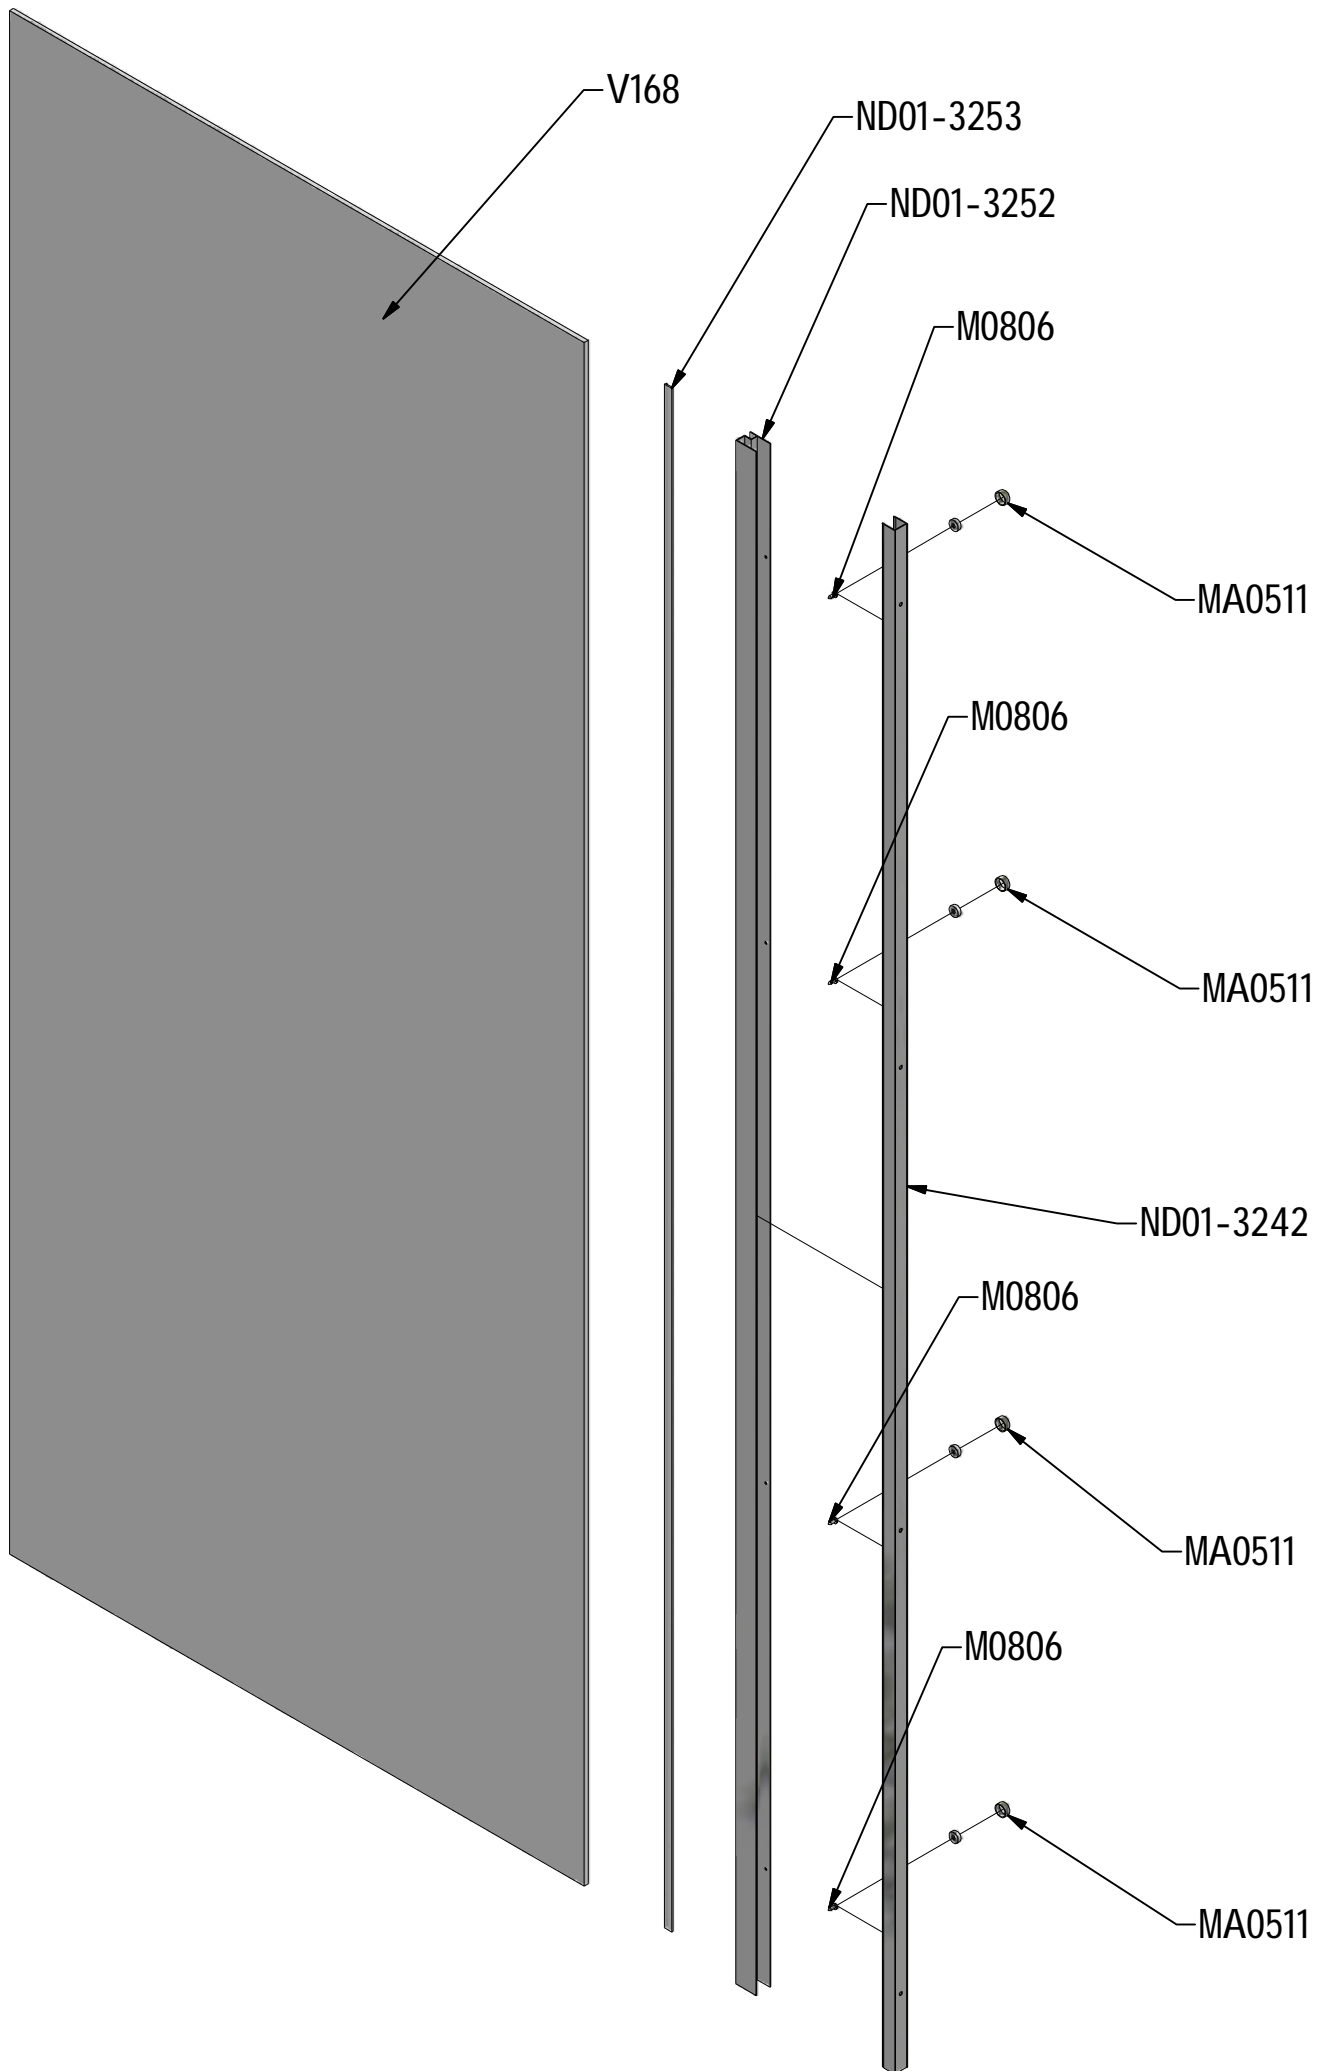

DE Montageanleitung
FR Notice de montage
GB Installation instructions
CZ Montážní návod

MODEL : MA4909

Walk		
	X MIN mm	Y MAX mm
800	781	786
900	881	886
1000	981	986
1200	1181	1186
1400	1381	1386

1. 1x
V168

K2

K3

K4

K7

K5

K6

K8

	argent poli		ND01-3243	1	pcs		
	argent poli		ND01-3252	1	pcs		
			ND01-3243	1	pcs		
	argent poli		ND01-3253	1	pcs		
V168	clair	800	ND03-0637	1	pcs		
		900	ND03-0638				
		1000	ND03-0639				
		1200	ND03-0640				
		1400	ND03-0641				
			M0806	4	pcs	3,5x9,5	
			MA0511	4	pcs		