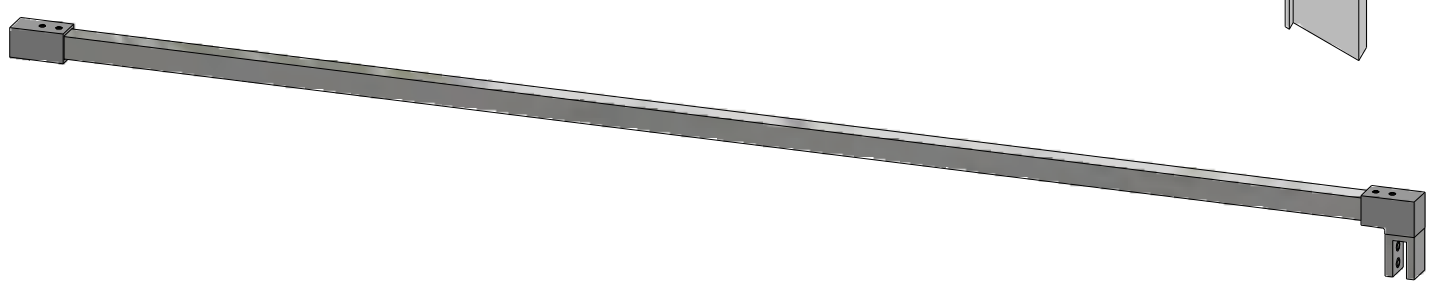

4. 4x
MA0511

5. 4x

8. 4x
M0806

9. 1x
ND01-3243