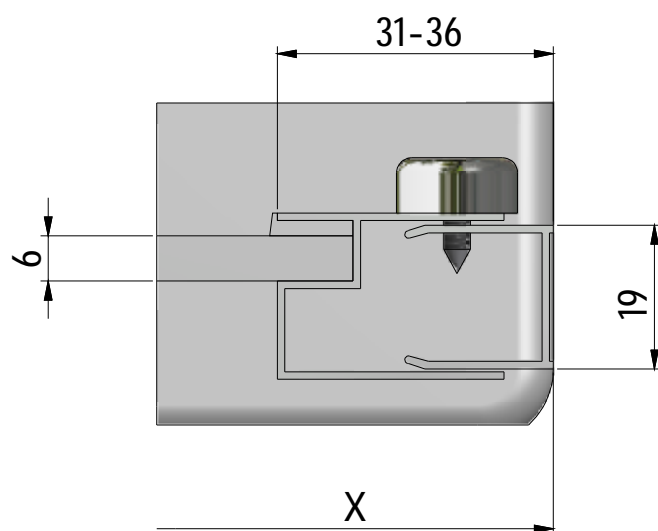

DE Montageanleitung
FR Notice de montage
GB Installation instructions
CZ Montážní návod

MODEL : MA4909

Walk		
	X MIN mm	Y MAX mm
800	781	786
900	881	886
1000	981	986
1200	1181	1186
1400	1381	1386

1. 1x
V168

2. 1x

3. 1x

6. 5x
M0511
n6

7. 5x
M0811
3,9x38

11. 1x
M0752

4. 4x
MA0511

5. 4x

8. 4x
M0806