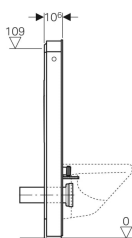

Moduł sanitarny Geberit Monolith Plus do wiszącej miski WC, 114 cm, okładzina przednia ze szkła

Ilustracja przykładowa

Przeznaczenie

- Do renowacji, adaptacji i nowego budownictwa
- Do zastosowania z podejściem kanalizacyjnym w ścianie, wysokość odpływu > 23 cm
- Do zastąpienia nisko zawieszonych spłuczek natynkowych
- Do zastąpienia półwysoko zawieszonych spłuczek natynkowych
- Do zastąpienia wiszących misek WC ze spłuczką nasadzaną
- Do zastąpienia wiszących misek WC z ciśnieniowym zaworem spłukującym
- Do zastąpienia wiszących misek WC ze spłuczką podtynkową z otworem rewizyjnym o maks. wysokości < 109 cm
- Do urządzeń WC z funkcją higieny intymnej Geberit AquaClean
- Do podłączenia desek myjących Geberit AquaClean, z akcesoriami
- Do montażu na gotowych podłogach
- Do montażu przed ścianami gipsowo-kartonowymi i pełnymi
- Możliwość wyrównywania różnic między podejściem w misce WC a odpływem w ścianie przy pomocy dodatkowego króćca przyłączeniowego z odsadzką

Właściwości

- Spłukiwanie dwudzielne
- Możliwość wyrównania tolerancji budowlanych
- Regulowana wysokość do 7 cm
- Wysokość zamocowania miski ustępowej 35 ± 1 cm
- Spłuczka z izolacją przeciwwoszeniową
- Okładzina boczna ze szrotkowanego aluminium
- Samonośny
- Uruchamianie spłukiwania oraz włączenie funkcji oczyszczania powietrza poprzez przyciski dotykowe
- Światło orientacyjne i usuwanie nieprzyjemnych zapachów aktywuje się w momencie podejścia użytkownika do urządzenia
- Możliwość ustawienia siedmiu kolorów światła orientacyjnego
- Możliwość regulacji obszaru wykrywania użytkownika

Zakres dostawy

- Zestaw przyłączeniowy z 2 zaworami kątowymi 1/2"
- Przedłużka kolana spłukującego 160 mm
- Uszczelka gumowa z EPDM, $\varnothing 44 / 55$ mm
- Króciec przyłączeniowy z PE-HD, $\varnothing 90$ mm
- Kielich przejściowy z PE-HD, $\varnothing 90 / 110$ mm
- 2 pręty gwintowane M12
- Zestaw do izolacji akustycznej