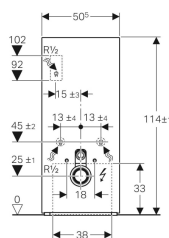

Moduł sanitarny Geberit Monolith Plus do wiszącej miski WC, 114 cm, okładzina przednia ze szkła

Ilustracja przykładowa

Przeznaczenie

- Do renowacji, adaptacji i nowego budownictwa
- Do zastosowania z podejściem kanalizacyjnym w ścianie, wysokość odpływu > 23 cm
- Do zastąpienia nisko zawieszonych spłuczek natynkowych
- Do zastąpienia półwysoko zawieszonych spłuczek natynkowych
- Do zastąpienia wiszących misek WC ze spłuczką nasadzaną
- Do zastąpienia wiszących misek WC z ciśnieniowym zaworem spłukującym
- Do zastąpienia wiszących misek WC ze spłuczką podtynkową z otworem rewizyjnym o maks. wysokości < 109 cm
- Do urządzeń WC z funkcją higieny intymnej Geberit AquaClean
- Do podłączenia desek myjących Geberit AquaClean, z akcesoriami
- Do montażu na gotowych podłogach
- Do montażu przed ścianami gipsowo-kartonowymi i pełnymi
- Możliwość wyrównywania różnic między podejściem w misce WC a odpływem w ścianie przy pomocy dodatkowego króćca przyłączeniowego z odsadzką

Zakres dostawy

- Zestaw przyłączeniowy z 2 zaworami kątowymi 1/2"
- Przedłużka kolana spłukującego 160 mm
- Uszczelka gumowa z EPDM, $\varnothing 44 / 55$ mm
- Króciec przyłączeniowy z PE-HD, $\varnothing 90$ mm
- Kielich przejściowy z PE-HD, $\varnothing 90 / 110$ mm
- 2 pręty gwintowane M12
- Zestaw do izolacji akustycznej